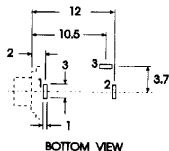

**24-223-0** Bulk  
**24-223-1** Pkg

**Stereo** plug 24mm x 10mm dia. Cable diameter 4mm

## 2.5mm JACKS

**24-251-0** Bulk  
**24-251-2** Pkg (2)

Inline **mono** jack Black color. 28mm L x 10mm dia. Cable dia. 6mm

**New Item** **24-271-0** Bulk  
**24-271-2** Pkg (2)

Inline **stereo** jack Black color. 26mm L x 11mm dia. Cable dia. 5mm

**24-281-0** Bulk  
**24-281-4** Pkg (4)

**Mono** chassis jack (closed circuit). 4mm mtg. hole

**24-285-0** Bulk  
**24-285-2** Pkg (2)

**Mono** PC jack C.C. 7.7mm W x 8.5mm H x 10mm D. 4mm mtg. hole

**24-287-0** Bulk  
**24-287-2** Pkg (2)

**Mono** chassis jack. 8mm W x 9.6mm H x 8mm D. 4mm mtg. hole

**24-288-0** Bulk  
**24-288-2** Pkg (2)

**Stereo** chassis jack. 8mm W x 9.6mm H x 8mm D. 4mm mtg. hole